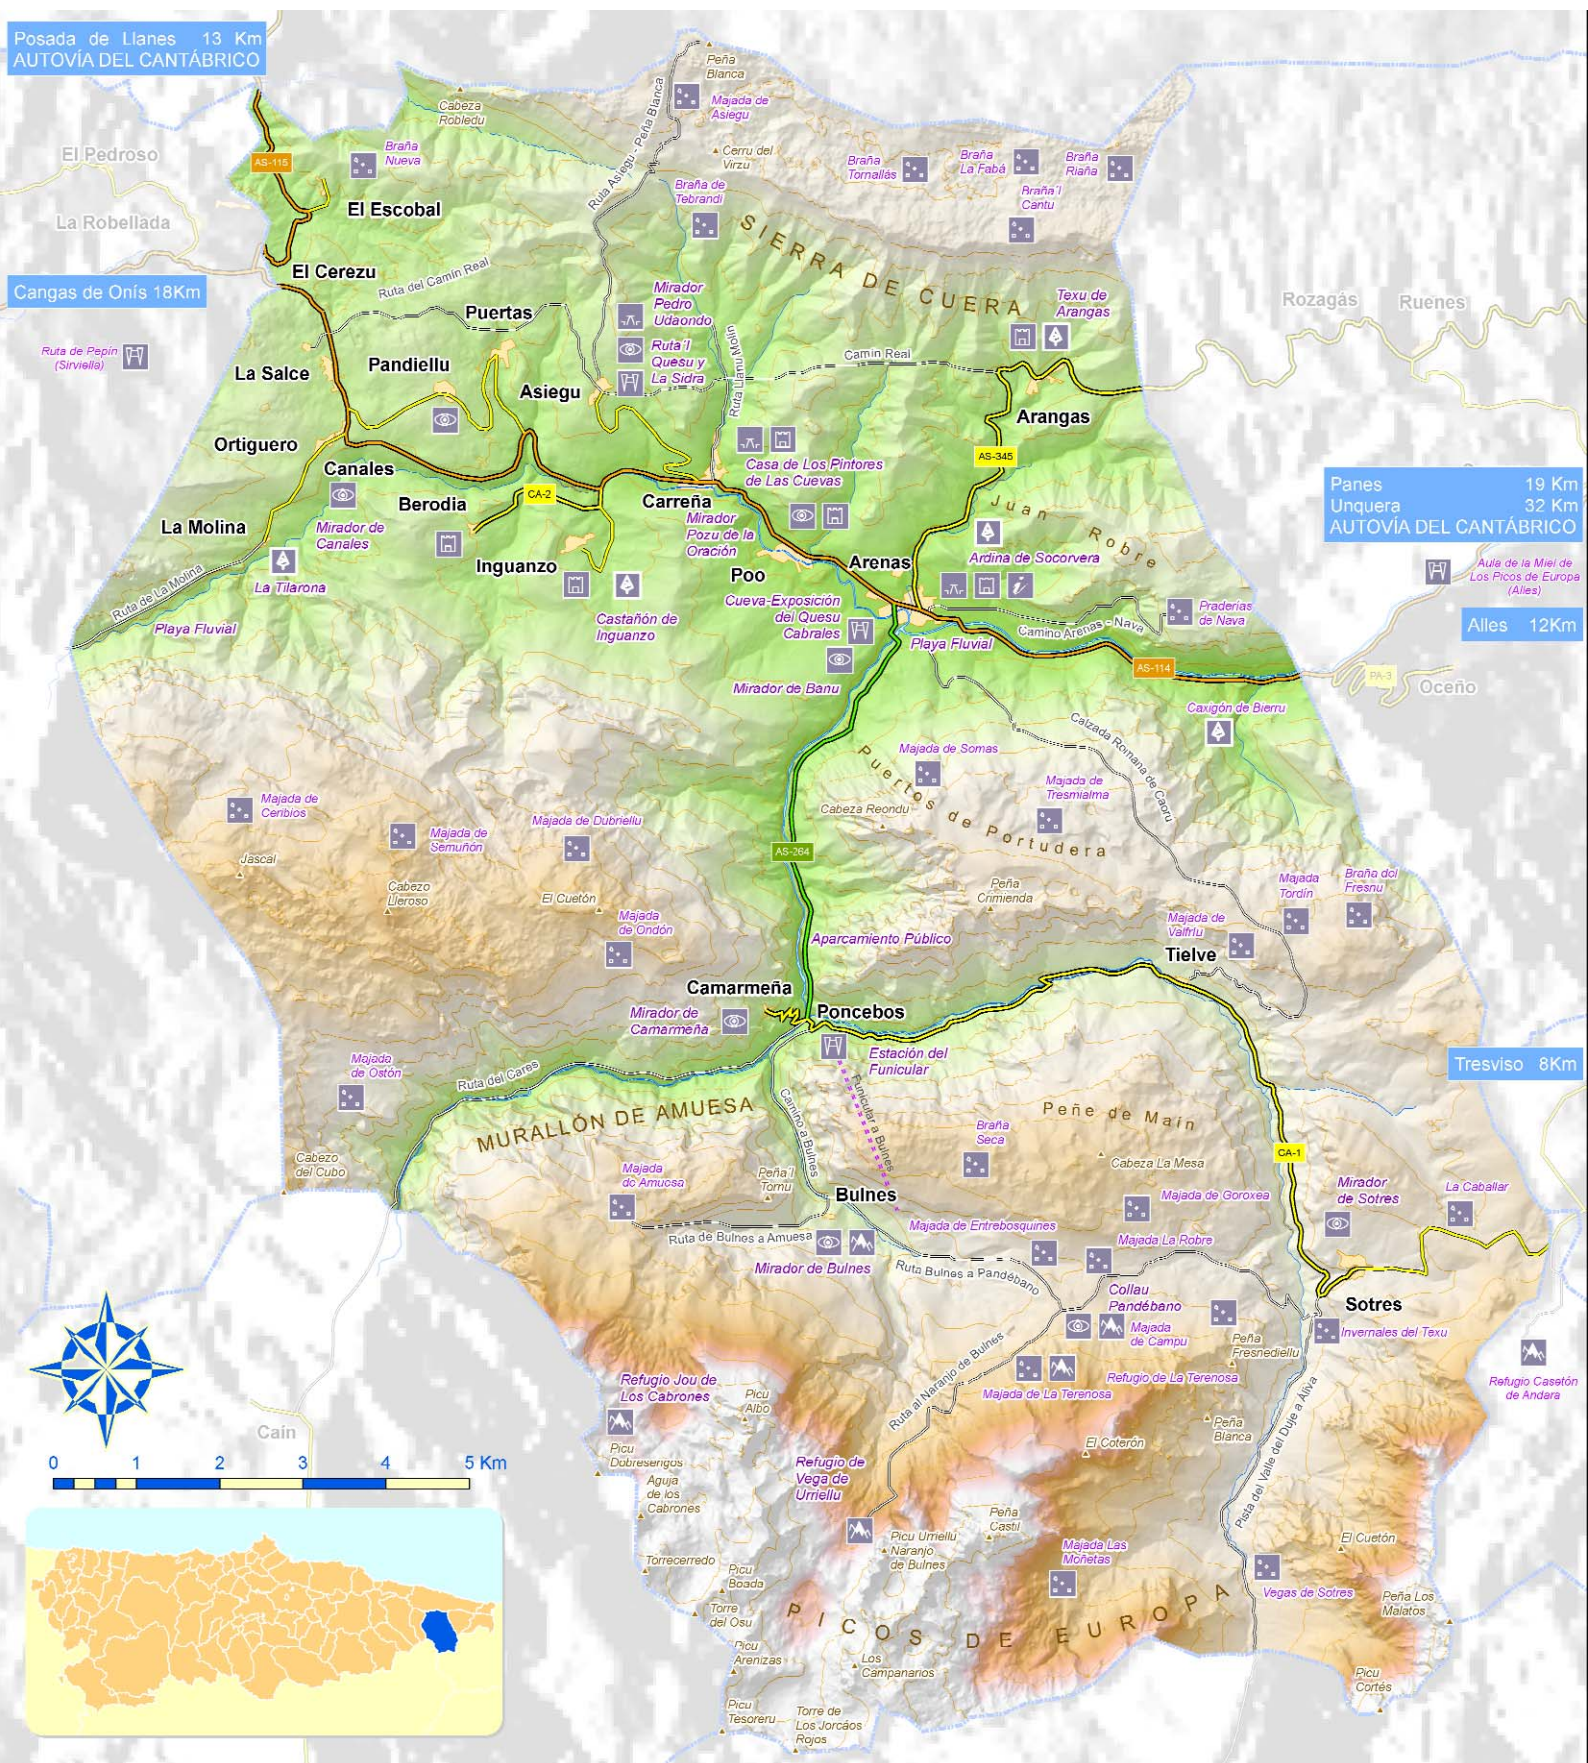

Posada de Llanes 13 Km  
AUTOVÍA DEL CANTÁBRICO

Cangas de Onís 18Km

Panes 19 Km  
Unquera 32 Km  
AUTOVÍA DEL CANTÁBRICO

Alles 12Km

Tresviso 8Km

0 1 2 3 4 5 Km